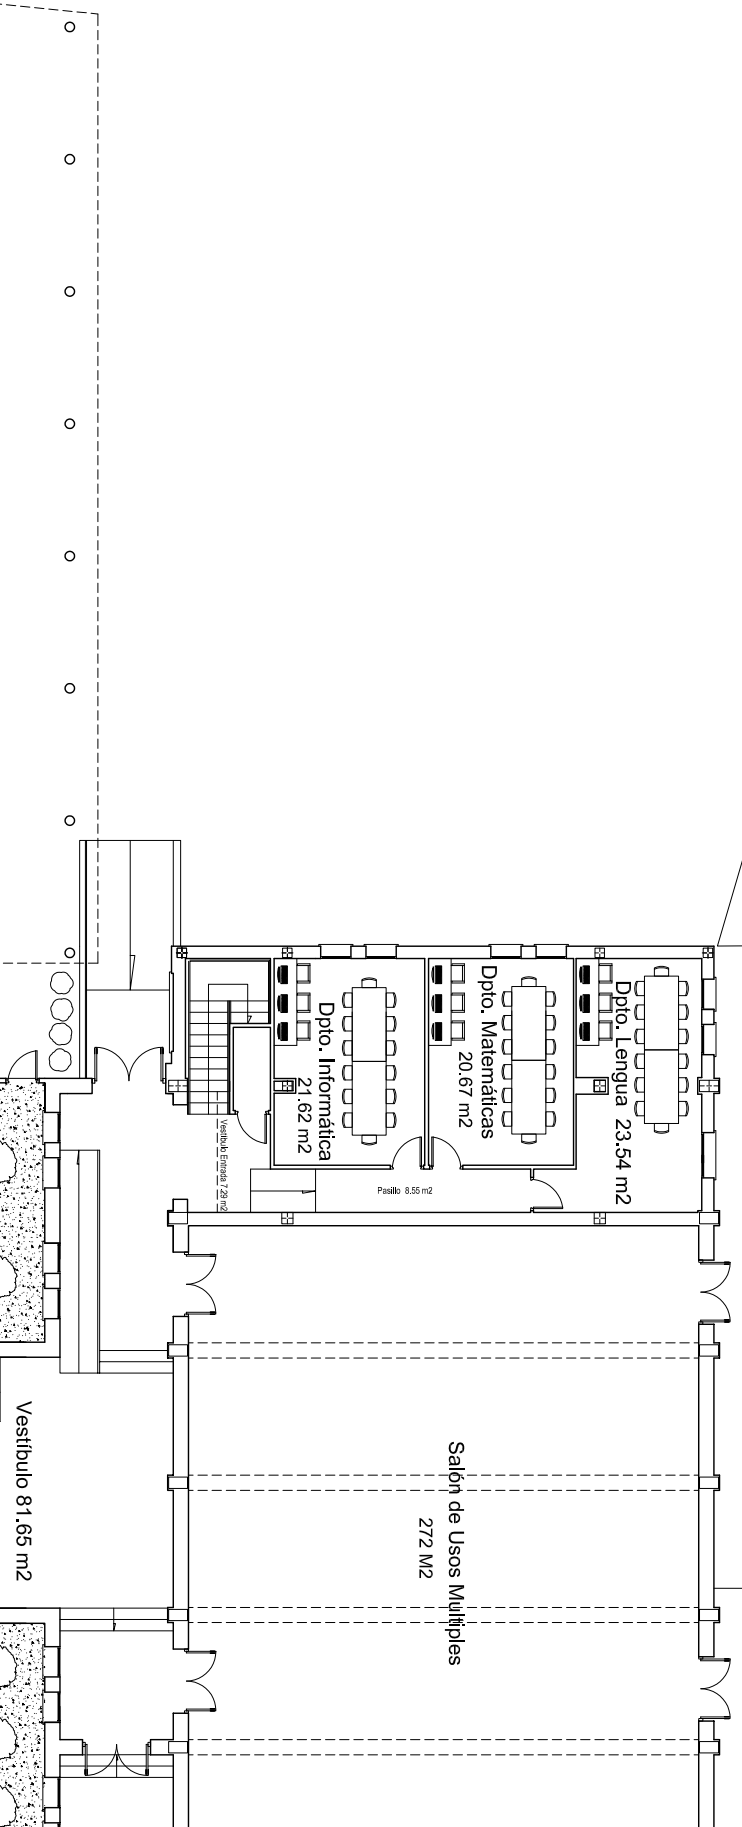

Edificio Nuevo

I.E.S CRISTÓBAL DE MONROY
Alcalá de Guadaíra
Plano de Distribución: Aulas
PLANTA BAJA Estado Actual