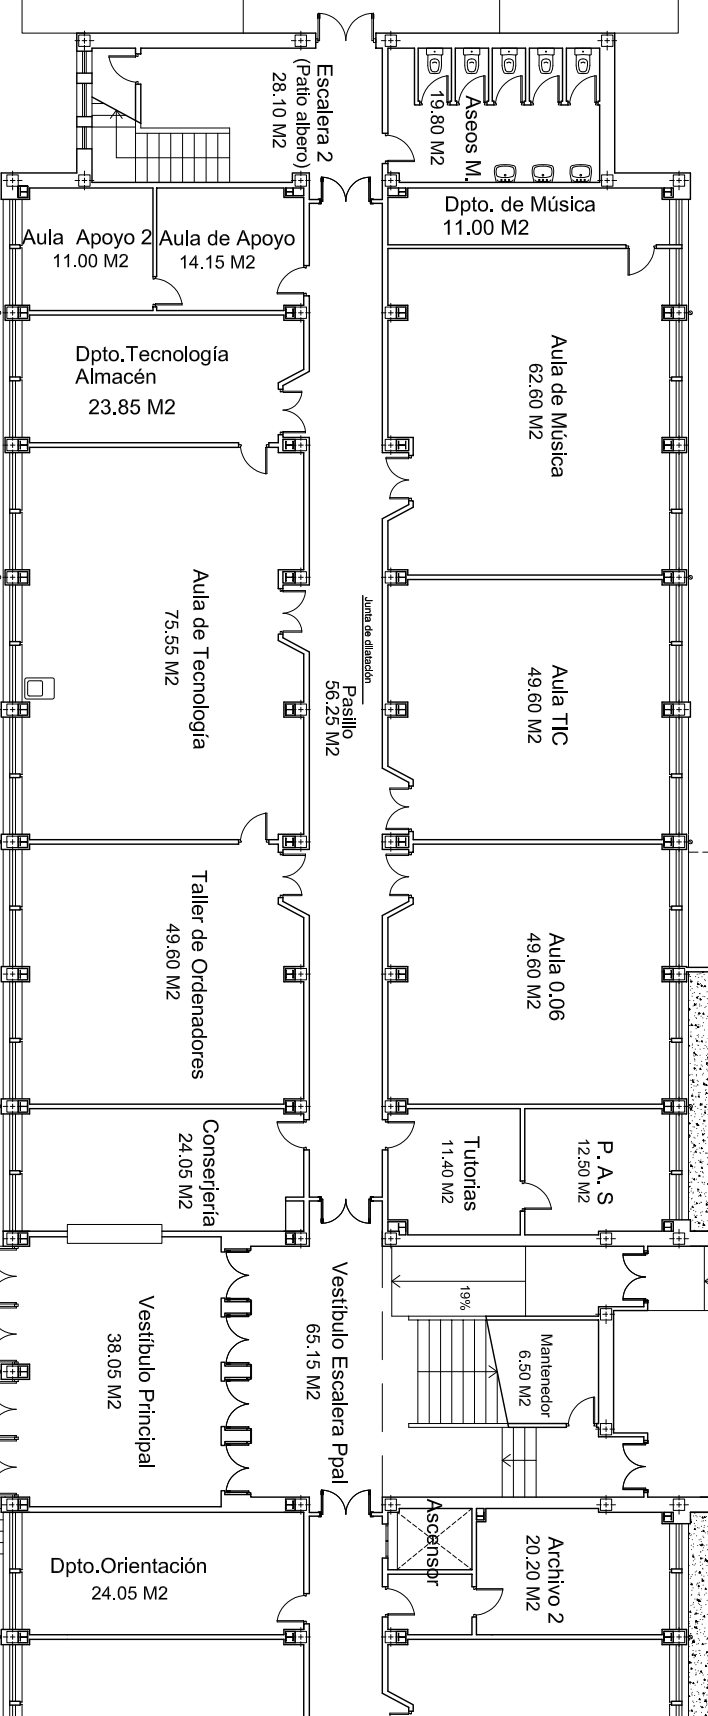

Edificio Nuevo

I.E.S CRISTÓBAL DE MONROY
Alcalá de Guadaíra
Plano de Distribución: Aulas
PLANTA BAJA Estado Actual